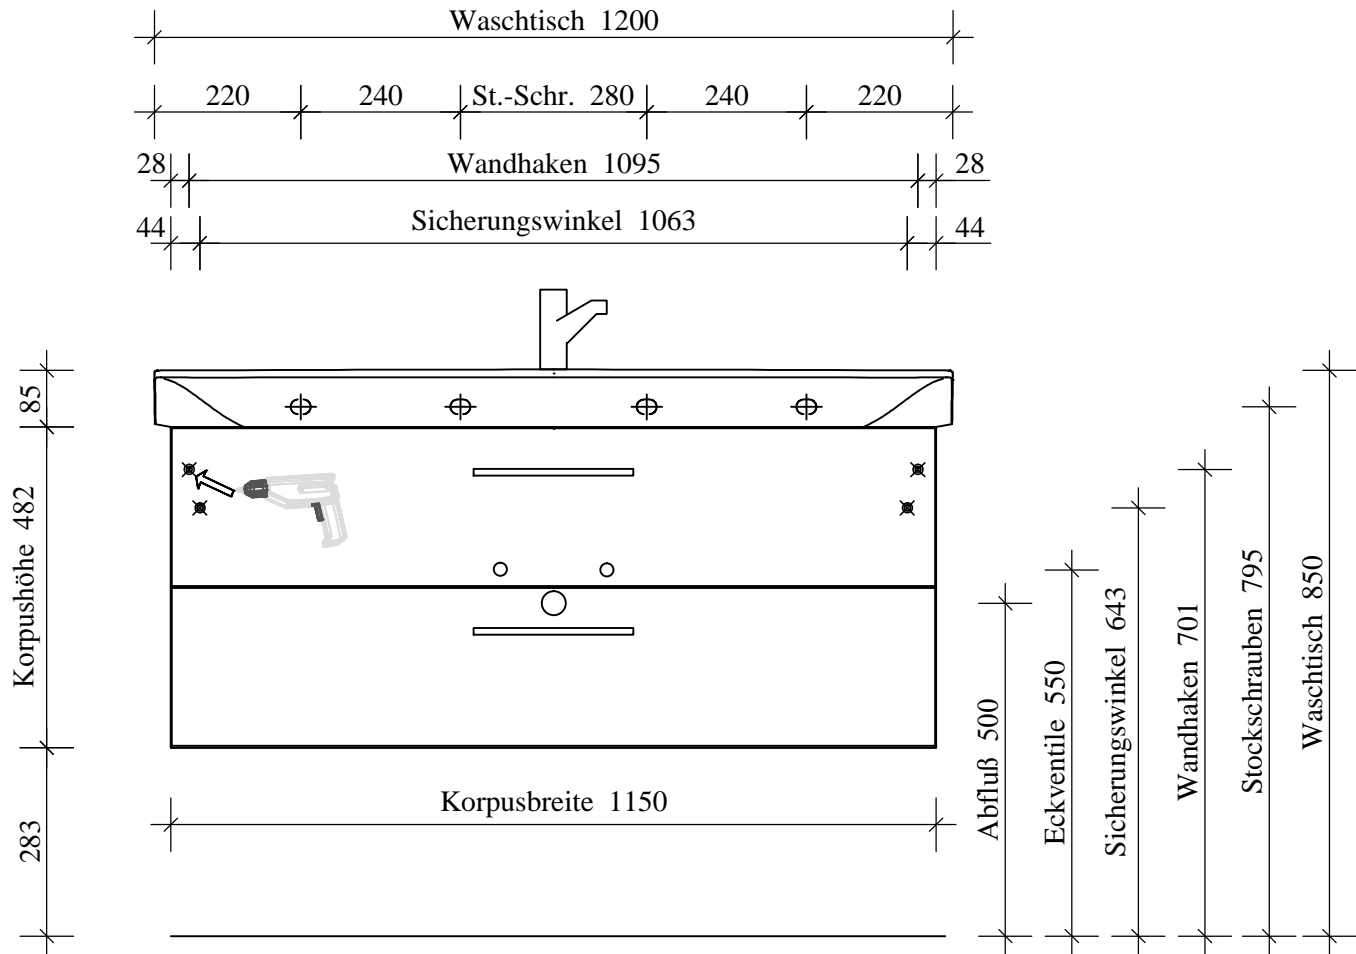

413

413 - WU2L - K132

Bohrlochhöhen für Schraubhaken, Anschlussmaße und Abflusshöhen
drilling point for screw hooks, dimensions for mounting and drain

 Der Elektroanschluss ist nur vom Fachmann nach DIN EN 60364 durchzuführen!

 **VORSICHT** Diese Hinweise dienen der Vermeidung von Sach- und Personenschäden. Bei Missachtung und daraus entstandenen Schäden übernehmen wir keine Haftung.

- Die Montage muß durch fachkundiges Personal erfolgen.
- Beachten Sie die beiliegenden Montageanleitungen.
- Montieren Sie bei Waschtischunterschrank die beiliegenden Zusatzsicherungswinkel.