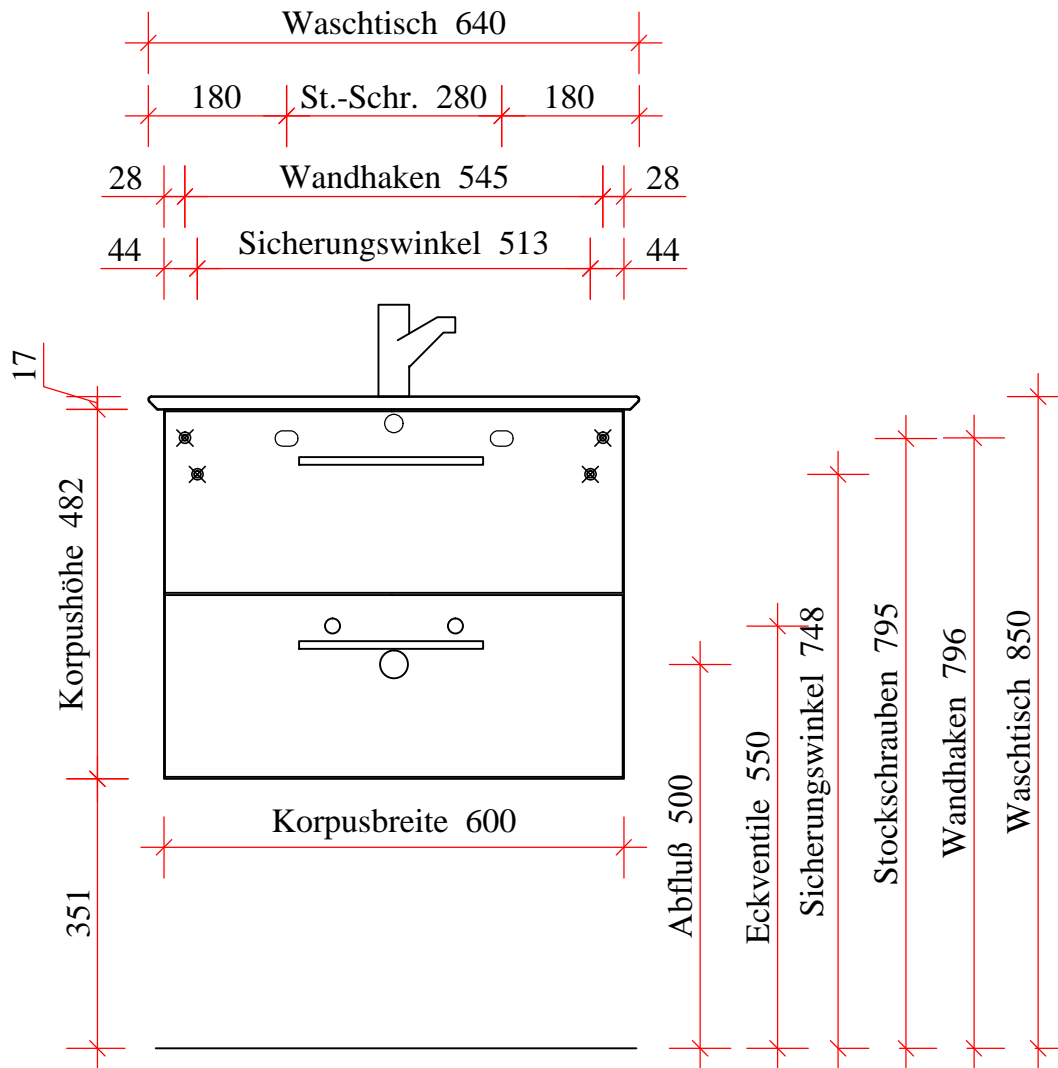

412

WU2L - I30

Bohrlochhöhen für Schraubhaken, Anschlussmaße und Abflusshöhen  
drilling point for screw hooks, dimensions for mounting and drain

Der Elektroanschluss ist nur vom Fachmann nach DIN EN 60364 durchzuführen!

**VORSICHT**

Diese Hinweise dienen der Vermeidung von Sach- und Personenschäden. Bei Missachtung und daraus entstandenen Schäden übernehmen wir keine Haftung.

- Die Montage muß durch fachkundiges Personal erfolgen.
- Beachten Sie die beiliegenden Montageanleitungen.
- Montieren Sie bei Waschtischunterschrank die beiliegenden Zusatzsicherungswinkel.